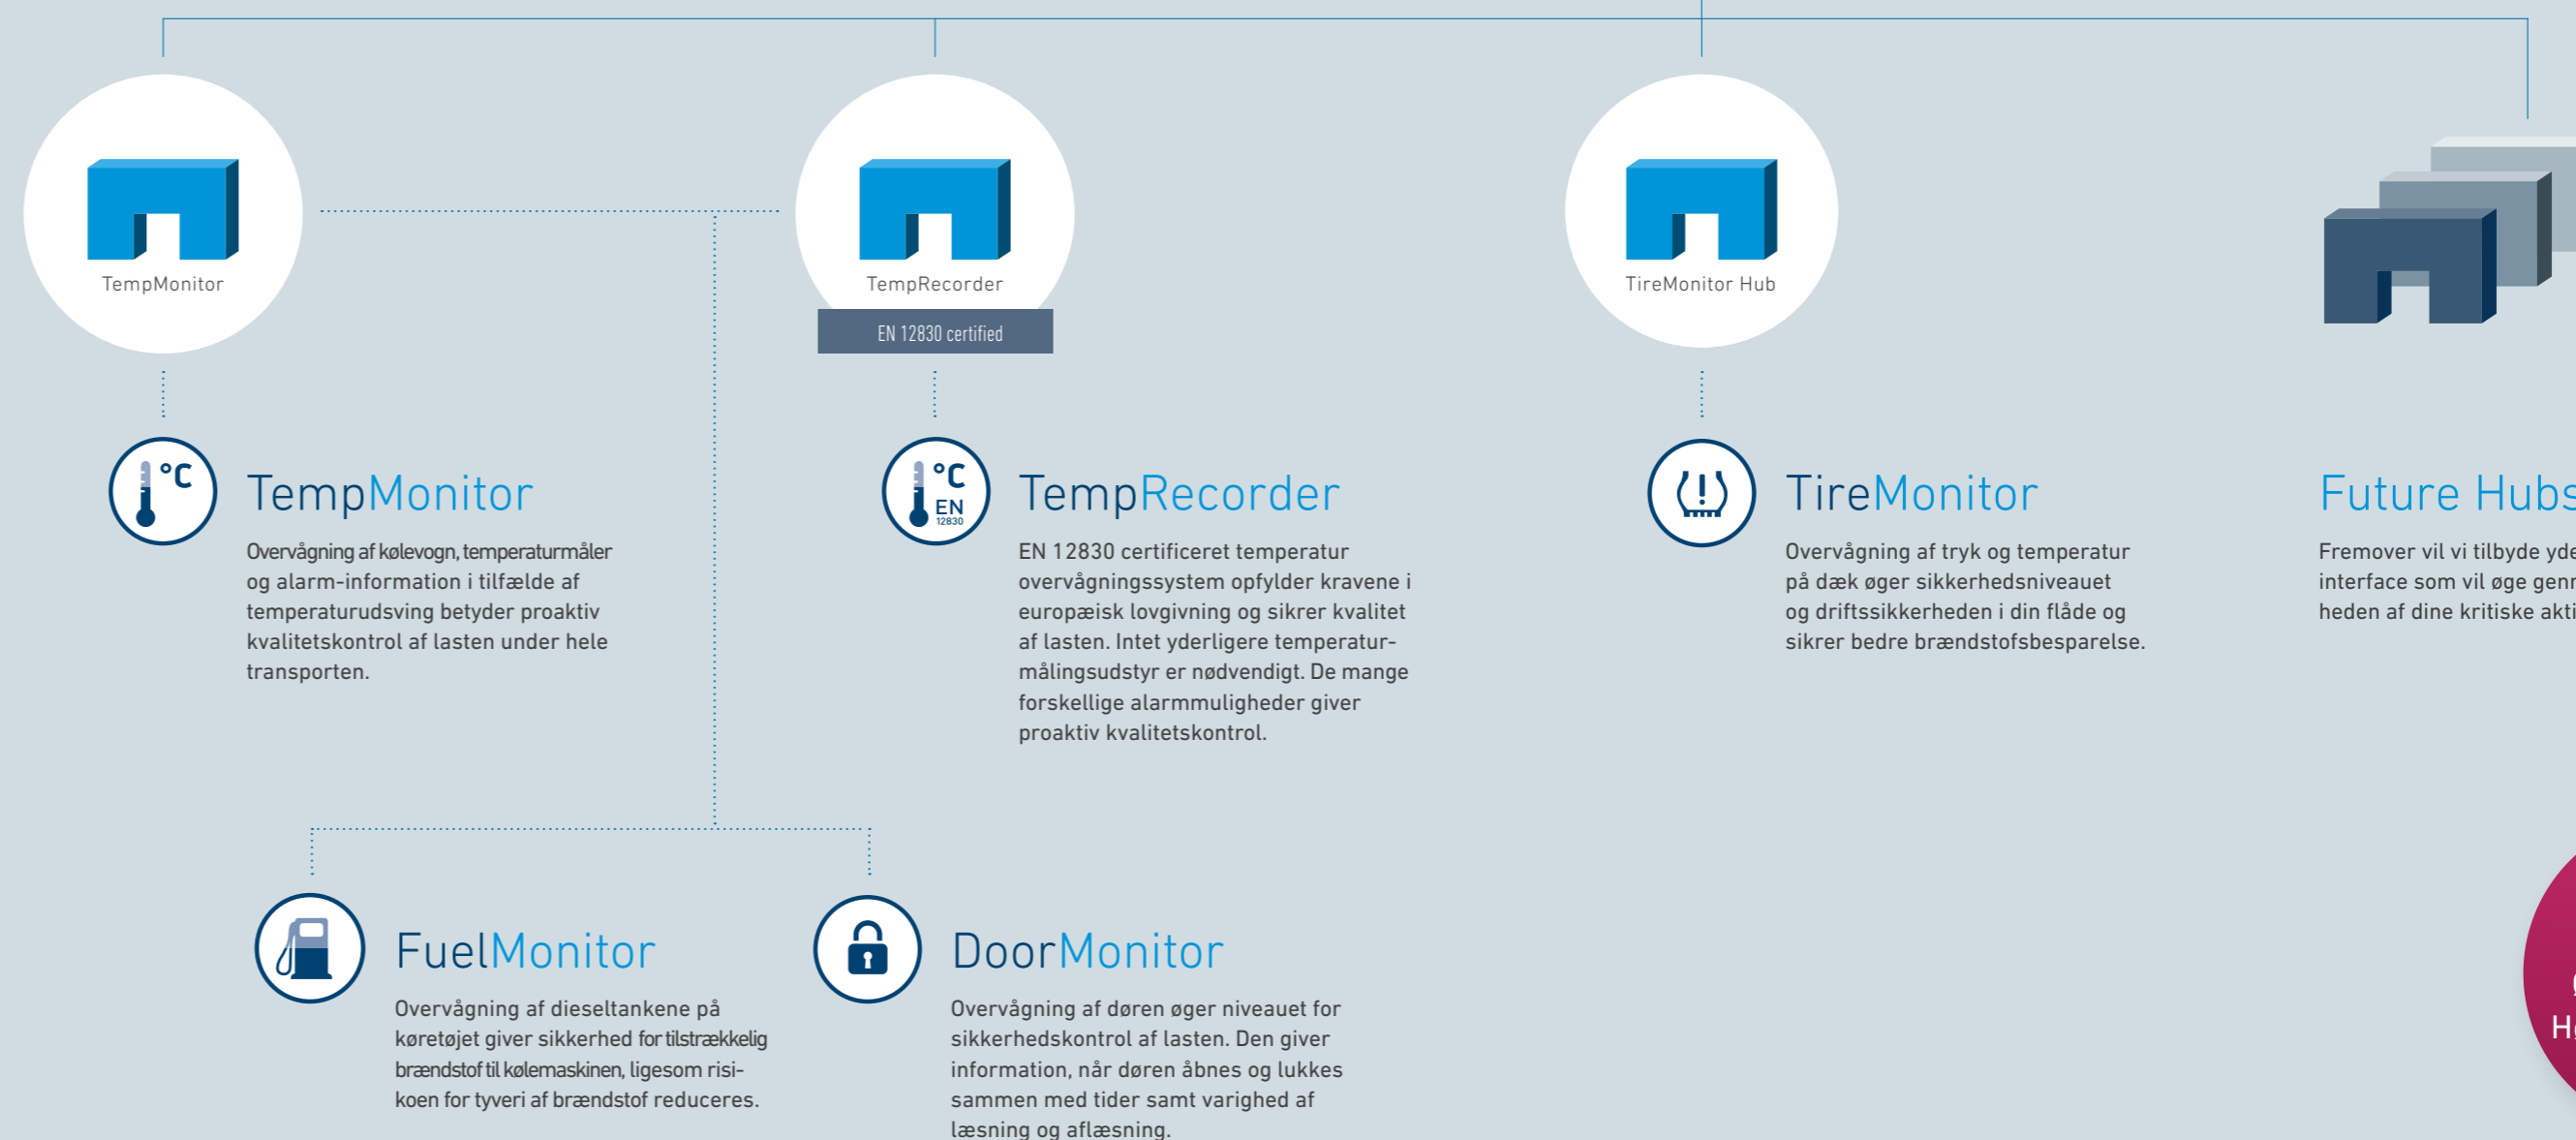

TC Trailer Gateway

Det modulære telematik-overvågningsystem, som svarer til dine forventninger:

Hjertet af systemet er Gateway, som dækker størstedelen af overvågningsbehovene via telematik, og som bearbejder data fra det tilsluttede modul.

Nye funktioner udvikles kontinuerligt, således at du kan holdes ajour, og vi tilbyder dig mere gennemsigtighed i dine transportopgaver.

MODULER

GATEWAY BOX

EBS DATA

Kerneversionen af TC Trailer Gateway omfatter allerede analyse af EBS data.

FORDELE

- » En prisgunstig løsning med mange anvendelsemuligheder
- » Hurtig og enkel installation ved hjælp af „Plug-and-Play“
- » Udvidelse af funktionerne med yderligere moduler
- » Kan ikke forfalskes takket være isat SIM koncept
- » Kundespecifikke moduler kan integreres

TC Trailer Gateway er hjertet af Gateway modul konceptet

- » Som et „stand-alone“ system tilvejebringer TC Trailer Gateway telematik overvågning.
- » Som et data tilvejebringelsescenter samler TC Gateway alle data fra de tilsluttede moduler, og sender disse informationer til serveren.