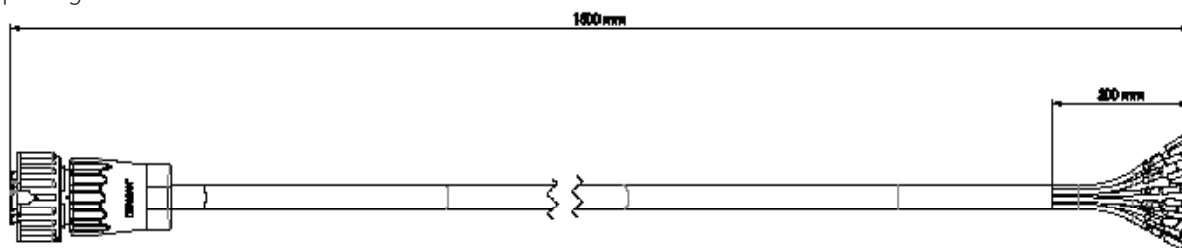

LED Baglygte 24V
Multifunktion med trekantsrefleks
7 polet AMP 1.5 stikdåse

Der findes flere tilslutningsmuligheder med andre kabeltyper og stik. Kontakt os for mere info.