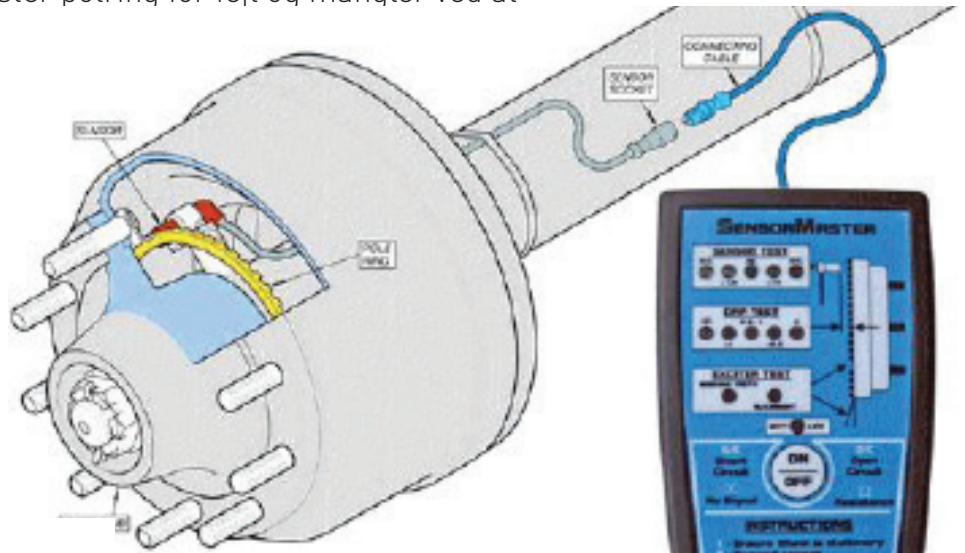

PRODUKTINFO SENSORMASTER TESTER FOR EBS/ABS FØLER

Drakefield SensorMaster DRA08 er en håndholdt EBS/ABS sensor tester, til brug på lastbiler, trailere og busser. Op mod 80% af alle fejl på EBS/ABS systemer kan relateres til hjulsensoren*. For hurtigere og mere effektiv fejlsøgning på hjulsensorer anbefales det at bruge Drakefield SensorMaster DRA08, som både udmåler modstanden i kabel og sensor, samt tester polring for fejl og mangler ved at tilslutte direkte.

*Kilde: Knorr-Bremse og Wabco

BESKO
PRIS!
2.295,-

Prisen er ekskl. moms. Forbehold for prisændringer, tekniske ændringer og trykfejl.

BESKO

Member of the BPW-Group