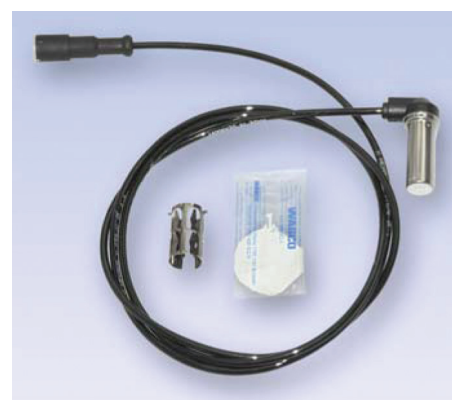

PRODUKT INFO

UNIVERSAL ABS SENSOR SÆT

I tillæg til det eksisterende program af ABS sensorer, har Wabco lavet et program som kan bruges til reparation af flere forskellige varianter.

Fordelene ved det nye program er:

- Færre varenumre
- Mindre lager
- Øget reparations fleksibilitet

Komplet reparationsløsning

I forbindelse med en reparation, skal ABS sensoren og klemmebøsningen altid udskiftes sammen, samtidig skal der tilføjes den specielle fedt.

Wabco sensor sæt indeholder alle de dele der skal bruges til reparationen.

I den følgende tabel kan du finde produktnumre for de enkelte hjulsensorer, samt deres respektive sæt.

Type	Reparationssæt	Længde	Wabco	OEM	Længde	
 Code A	441.035.920.2	1750 mm	441.032.995.0	Volvo	21363474	1750 mm
 Code B	441.035.921.2	2000 mm	441.032.351.0 441.035.321.0	Volvo Volvo	21363496 21663166	2000 mm 2000 mm
	441.035.922.2	850 mm	441.032.107.0	Renault	501045773	850 mm
	441.035.923.2	1500 mm	441.032.855.0 441.032.856.0	Iveco Iveco	41200559 41200560	1250 mm 1500 mm
	441.035.924.2	2300 mm	441.032.858.0 441.032.859.0	Iveco Iveco	41200561 41200562	2050 mm 2300 mm
	441.035.925.2	2200 mm	441.032.922.0	Mercedes	002 542 27 18	2200 mm
	441.035.926.2	3000 mm	441.032.920.0	Mercedes	002 542 38 18	2500 mm
			441.032.923.0	Mercedes	002 542 26 18	2800 mm
			441.032.487.0	Mercedes	001 542 33 18	3000 mm
			441.032.921.0	Mercedes	001 542 88 18	3000 mm
	441.035.927.2	4000 mm	441.032.942.0	Mercedes	001 542 89 18	3000 mm
			441.032.941.0	Mercedes	003 542 35 18	3400 mm
441.032.946.0			Mercedes	003 542 46 18	3600 mm	
441.032.727.0	4000 mm	441.032.727.0	Mercedes	000 542 97 18	4000 mm	
		441.032.947.0	Mercedes	003 542 45 18	4000 mm	
		441.032.874.0	Renault	5010457045	1400 mm	
		441.032.875.0	Renault	5010422333	1700 mm	
	2000 mm	441.032.728.0	Mercedes	000 542 96 18	2000 mm	
		441.035.102.0	-	-	2000 mm	