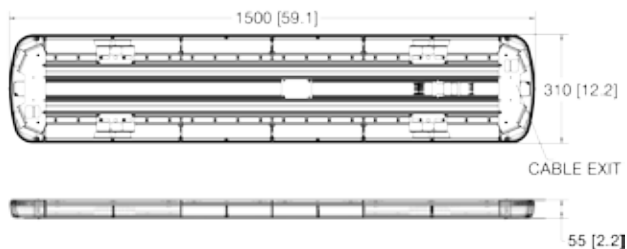

## LED LYSBRO 12/24V

- Lav og aerodynamisk profil
- Kraftige gule LED-enheder med 2 lysdioder i hver enhed
- 360° lysspredning
- Lang levetid - Lavt strømforbrug
- Kraftig aluminium base
- Lygteglas i polycarbonat
- ECE R65/R10 EMC

Varenummer	Beskrivelse	Bruttopris DKK
098 287 870	LED Lysbro, 59 cm, 12 x 2 LED-enheder, 70W	9.900,00
098 287 872	LED Lysbro, 124 cm, 12 x 2 LED-enheder, 70W	12.500,00
098 287 874	LED Lysbro, 150 cm, 16 x 2 LED-enheder, 90W	16.700,00