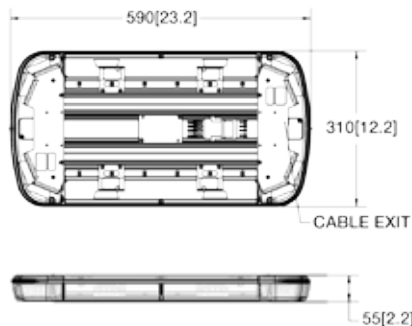

LED LYSBRO 12/24V

- Lav og aerodynamisk profil
- Kraftige gule LED-enheder med 2 lysdioder i hver enhed
- 360° lysspredning
- Lang levetid - Lavt strømforbrug
- Kraftig aluminium base
- Lygteglas i polycarbonat
- ECE R65/R10 EMC

Varenummer	Beskrivelse	Bruttopris DKK
098 287 870	LED Lysbro, 59 cm, 12 x 2 LED-enheder, 70W	9.900,00
098 287 872	LED Lysbro, 124 cm, 12 x 2 LED-enheder, 70W	12.500,00
098 287 874	LED Lysbro, 150 cm, 16 x 2 LED-enheder, 90W	16.700,00

Varene ligger i rabatgruppe 480-DIV

Priserne er brutto, ekskl. moms og eventuelle afgifter. Forbehold for prisændringer, tekniske ændringer og trykfejl.