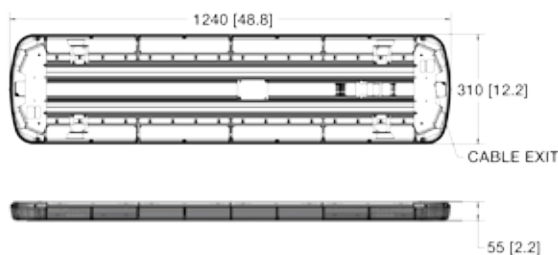

LED LYSBRO 12/24V

- Lav og aerodynamisk profil
- Kraftige gule LED-enheder med 2 lysdioder i hver enhed
- 360° lysspredning
- Lang levetid - Lavt strømforbrug
- Kraftig aluminium base
- Lygteglas i polycarbonat
- ECE R65/R10 EMC

Varenummer	Beskrivelse	Bruttopris DKK
098 287 870	LED Lysbro, 59 cm, 12 x 2 LED-enheder, 70W	9.900,00
098 287 872	LED Lysbro, 124 cm, 12 x 2 LED-enheder, 70W	12.500,00
098 287 874	LED Lysbro, 150 cm, 16 x 2 LED-enheder, 90W	16.700,00

Varene ligger i rabatgruppe 480-DIV

Priserne er brutto, ekskl. moms og eventuelle afgifter. Forbehold for prisændringer, tekniske ændringer og trykfejl.