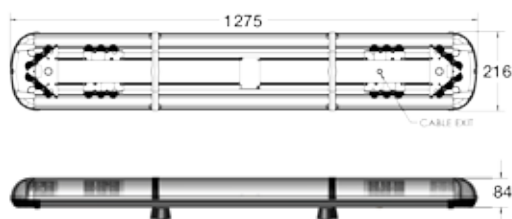

LED LYSBRO 12/24V

- Kraftige gule LED-enheder med 6 lysdioder i hver enhed
- 360° lysspredning
- Lang levetid - lavt strømforbrug
- Lygteglas i polycarbonat
- ECE R65/R10 EMC

Varenummer	Beskrivelse	Bruttopris DKK
098 287 860	LED lysbro, 63 cm, 40W - 8 x 6 LED-enheder	8.500,00
098 287 862	LED lysbro, 127,50 cm, 40W - 8 x 6 LED-enheder	11.100,00
098 287 864	LED lysbro, 159 cm, 54W - 12 x 6 LED-enheder	14.830,00