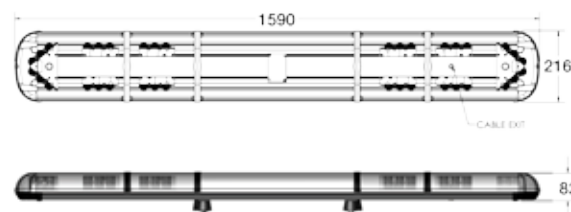

LED LYSBRO 12/24V

- Kraftige gule LED-enheder med 6 lysdioder i hver enhed
- 360° lysspredning
- Lang levetid - lavt strømforbrug
- Lygteglas i polycarbonat
- ECE R65/R10 EMC

Varenummer	Beskrivelse	Bruttopris DKK
098 287 860	LED lysbro, 63 cm, 40W - 8 x 6 LED-enheder	8.500,00
098 287 862	LED lysbro, 127,50 cm, 40W - 8 x 6 LED-enheder	11.100,00
098 287 864	LED lysbro, 159 cm, 54W - 12 x 6 LED-enheder	14.830,00