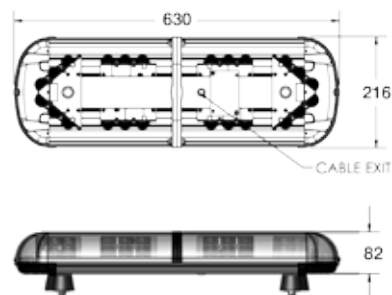

LED LYSBRO 12/24V

- Kraftige gule LED-enheder med 6 lysdioder i hver enhed
- 360° lysspredning
- Lang levetid - lavt strømforbrug
- Lygteglas i polycarbonat
- ECE R65/R10 EMC

Varenummer	Beskrivelse	Bruttopris DKK
098 287 860	LED lysbro, 63 cm, 40W - 8 x 6 LED-enheder	8.500,00
098 287 862	LED lysbro, 127,50 cm, 40W - 8 x 6 LED-enheder	11.100,00
098 287 864	LED lysbro, 159 cm, 54W - 12 x 6 LED-enheder	14.830,00