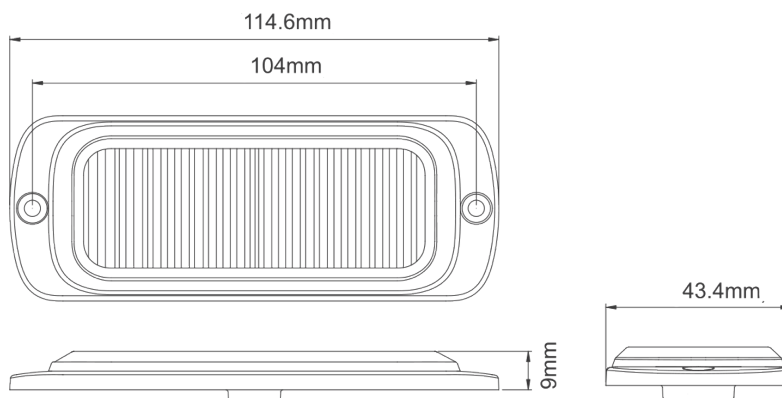

#### Funktioner

Blitz-farve	Spænding	IP Rating	Tilslutning	Kabel-længde	Bolthul-afstand	Dimensioner	Lyskilde	Blink-mønstre	Pos.	Varenr.
	12/24W	IP68	Open end	2500 mm	75 mm	86 x 9 x 28 mm	3 x LED	12	1	098286444
	12/24W	IP68	Open end	2500 mm	100 mm	112 x 9 x 28 mm	6 x LED	19	2	098286446
	12/24W	IP68	Open end	2500 mm	104 mm	115 x 9 x 43,4 mm	12 x LED	25	3	098286448

# ERMAX<sup>®</sup>

Pos. 1

Pos. 2

Pos. 3

Varene ligger i rabatgruppe 480-ERM.  
Forbehold for tekniske ændringer og trykfejl