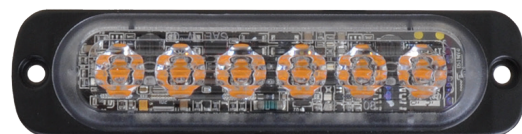

PRODUKTNYHED

ERMAX LED ADVARSELSLYGTE - ULTRA "LOW PROFILE" OPTIK

ECE R65 og EMC R10 godkendt

Ermax® udvider programmet indenfor advarselslygter med en ny ultra low-profile advarselslygte til påbygning.

Advarselslygten er med den nyeste LED teknologi for lang levetid – og har et klart og kraftigt lys.

HIGHLIGHTS

- Long-life LED teknologi
- "Low profile" design (kun 9 mm tyk)
- Slagfast polycarbonat hus og klar linse
- Aluminium bagplade for sikker og stabil montering
- Mulighed for synkronisering
- Lavt strømforbrug, høj kvalitet samt særdeles driftssikker
- Vejrbestandigt design og modstandsdygtig over for vibrationer
- Arbejdstemperatur: -30°C til +65°C
- ECE R65 og EMC R10 godkendt
- Variant med 12-dioder har R65 class 2 godkendelse (kraftigt lys ved dagslys og dæmpet lys om natten)

Pos. 2

ECE R65

EMC R10

Funktioner

Blitz-farve	Spænding	IP Rating	Tilslutning	Kabel-længde	Bolthul-afstand	Dimensioner	Lyskilde	Blink-mønstre	Pos.	Varenr.
	12/24W	IP68	Open end	2500 mm	75 mm	86 x 9 x 28 mm	3 x LED	12	1	098286444
	12/24W	IP68	Open end	2500 mm	100 mm	112 x 9 x 28 mm	6 x LED	19	2	098286446
	12/24W	IP68	Open end	2500 mm	104 mm	115 x 9 x 43,4 mm	12 x LED	25	3	098286448

BESKO

Member of the

Aftermarket
Group