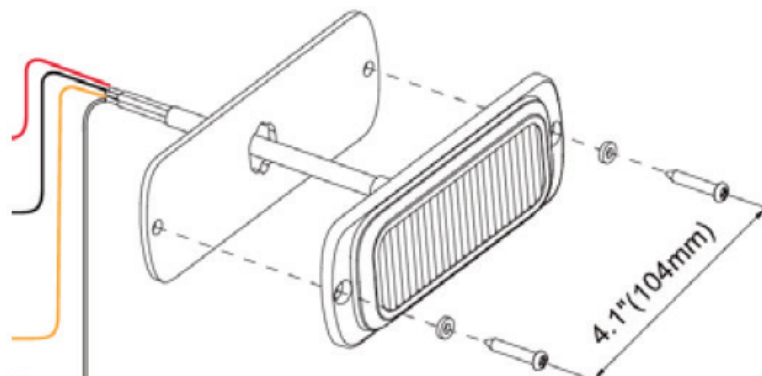

Tekniske specifikationer -Ledningsdiagram

Rød : Batteri +

Sort : Minus -

Gul : Synkronisering (forbind til andre lygter) og blinkmønstervælger (forbind kortvarigt til +)

Hvid : Dæmpning af lysintensitet

ERMAX®

Pos. 1