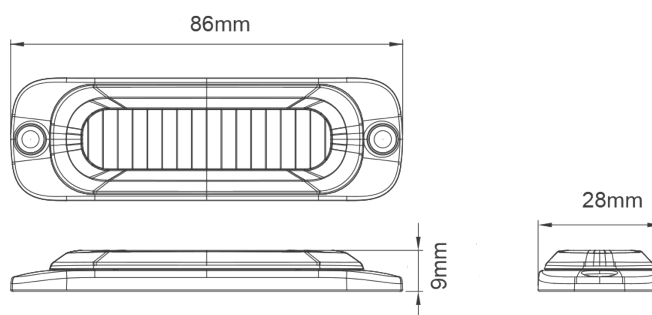

Tekniske specifikationer -Ledningsdiagram

Rød : Batteri +

Sort : Minus -

Gul : Synkronisering (forbind til andre lygter) og blinkmønstervælger (forbind kortvarigt til +)

Hvid : Dæmpning af lysintensitet

ERMAX®

Pos. 1

Pos. 2

Pos. 3

Varene ligger i rabatgruppe 480-ERM.
Forbehold for tekniske ændringer og trykfejl

BESKO

Member of the
Aftermarket
Group