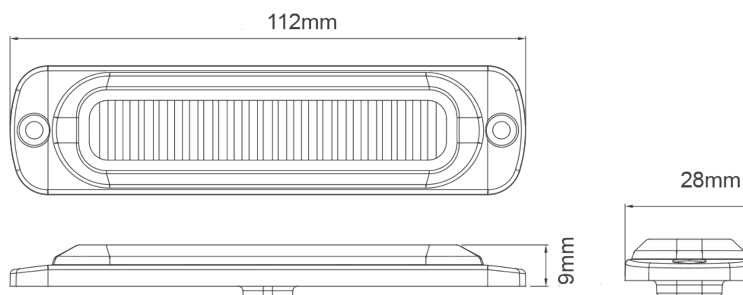

Tekniske specifikationer -Ledningsdiagram

Rød : Batteri +

Sort : Minus -

Gul : Synkronisering (forbind til andre lygter) og blinkmønstervælger (forbind kortvarigt til +)

Hvid : Dæmpning af lysintensitet

ERMAX®

Pos. 1

Pos. 2

Pos. 3

Varene ligger i rabatgruppe 480-ERM.
Forbehold for tekniske ændringer og trykfejl

BESKO

Member of the
Aftermarket
Group