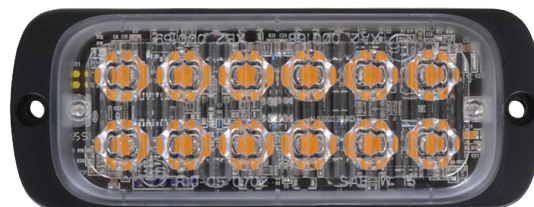

Pos. 3

ECE R65

EMC R10

Funktioner

Blitz-farve	Spænding	IP Rating	Tilslutning	Kabel-længde	Bolthul-afstand	Dimensioner	Lyskilde	Blink-mønstre	Pos.	Varenr.
	12/24W	IP68	Open end	2500 mm	75 mm	86 x 9 x 28 mm	3 x LED	12	1	098286444
	12/24W	IP68	Open end	2500 mm	100 mm	112 x 9 x 28 mm	6 x LED	19	2	098286446
	12/24W	IP68	Open end	2500 mm	104 mm	115 x 9 x 43,4 mm	12 x LED	25	3	098286448

BESKO

Member of the

Aftermarket
Group