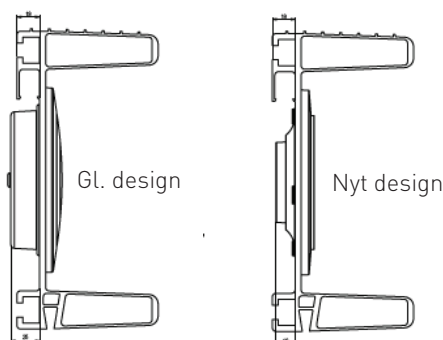

### 2 OG 3 FUNKTION FRA ERMAX

Nyt "Eternal Light®" design

- 3-funktions baglygte - med positions-, stop- og blinklys
  - Positions-funktionen er udstyret med ny "Eternal Light®" teknologi
- 2-funktions baglygte - med bak- og tågelygte
  - Klassisk LED teknologi
- Kromringen kan nemt udskiftes uden at lygten skades
- Ultra tynd - Mindste monteringsdybde på markedet
- Slagfast glas

Lygten går ikke udover kofangerens grænse

**ERMAX®**

#### TEKNISKE SPECIFIKATIONER

- Tilslutningskabel:
  - 250 cm kabel med åben ende
  - 20 cm kabel med 7-polet AMP 1.5 stik
- Dimension:
  - Ø155 x 36 mm (Indbygningshul Ø127 mm)
- Monteringshuller: 3 stk. Ø4,5 mm
- Arbejdstemperatur: -40°C til +65°C
- Tæthed: IP69K
- Spænding: 12/24V