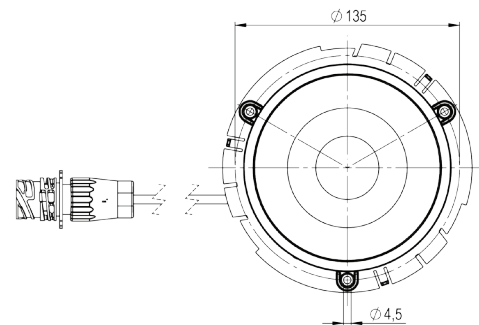

LED baglygter med "Eternal Light®" og kromring 10-30V

Funktioner				
Varenummer	Positions- stop- og blinklygte	Bak- og tågelygte	Tilslutningskabel	Bruttopris (DKK)
098 212 101	✓		250 cm tilslutningskabel med åben ende	647,00
098 212 102	✓		20 cm tilslutningskabel med 7-polet AMP 1.5 stik	663,00
098 255 101		✓	250 cm tilslutningskabel med åben ende	647,00
098 255 102		✓	20 cm tilslutningskabel med 7-polet AMP 1.5 stik	663,00

Varerne ligger i rabatgruppe 480-ERM.
Forbehold for prisændringer, tekniske ændringer og trykfejl

ERMAX®

BESKO

Member of the BPW-Group