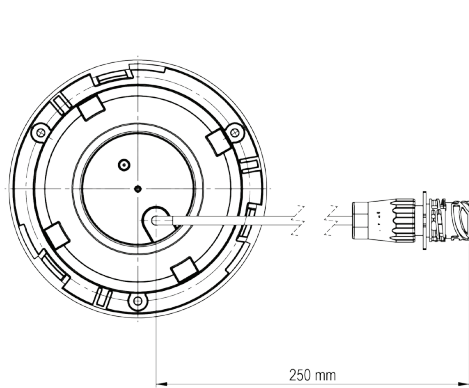

LED baglygter med "Eternal Light®" og kromring 10-30V

Funktioner				
Varenummer	Positions- stop- og blinklygte	Bak- og tågelygte	Tilslutningskabel	Bruttopris (DKK)
098 212 101	✓		250 cm tilslutningskabel med åben ende	647,00
098 212 102	✓		20 cm tilslutningskabel med 7-polet AMP 1.5 stik	663,00
098 255 101		✓	250 cm tilslutningskabel med åben ende	647,00
098 255 102		✓	20 cm tilslutningskabel med 7-polet AMP 1.5 stik	663,00

Varerne ligger i rabatgruppe 480-ERM.
Forbehold for prisændringer, tekniske ændringer og trykfejl

ERMAX®

BESKO

Member of the BPW-Group