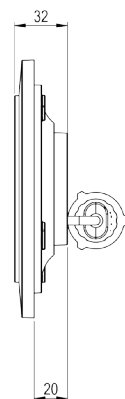

LED baglygter med "Eternal Light®" og kromring 10-30V

Funktioner				
Varenummer	Positions- stop- og blinklygte	Bak- og tågelygte	Tilslutningskabel	Bruttopris (DKK)
098 212 101	✓		250 cm tilslutningskabel med åben ende	647,00
098 212 102	✓		20 cm tilslutningskabel med 7-polet AMP 1.5 stik	663,00
098 255 101		✓	250 cm tilslutningskabel med åben ende	647,00
098 255 102		✓	20 cm tilslutningskabel med 7-polet AMP 1.5 stik	663,00

Varerne ligger i rabatgruppe 480-ERM.
Forbehold for prisændringer, tekniske ændringer og trykfejl

ERMAX®

BESKO

Member of the BPW-Group