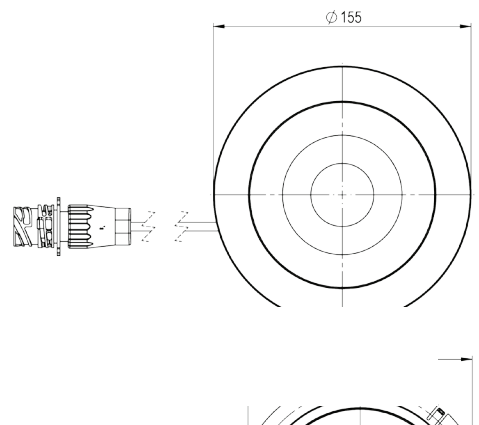

LED baglygter med "Eternal Light®" og kromring 10-30V

Funktioner				
Varenummer	Positions- stop- og blinklygte	Bak- og tågelygte	Tilslutningskabel	Bruttopris (DKK)
098 212 101	✓		250 cm tilslutningskabel med åben ende	647,00
098 212 102	✓		20 cm tilslutningskabel med 7-polet AMP 1.5 stik	663,00
098 255 101		✓	250 cm tilslutningskabel med åben ende	647,00
098 255 102		✓	20 cm tilslutningskabel med 7-polet AMP 1.5 stik	663,00

Varerne ligger i rabatgruppe 480-ERM.
Forbehold for prisændringer, tekniske ændringer og trykfejl

ERMAX®

BESKO

Member of the BPW-Group