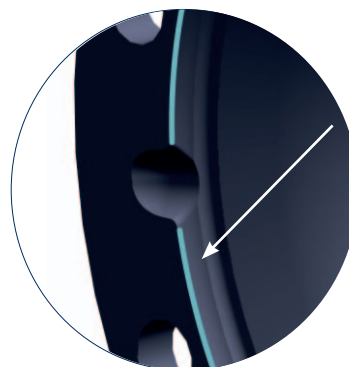

## NYE ECO PLUS 3 BREMSKIVER FRA BPW

BPW lancerer nu den nye ECO Plus 3 teknologi. Bremseskiverne er konvertible med tidligere generationer SB/TSB bremseskiver.

Bemærk venligst at tidligere generationer bremseskiver ikke kan anvendes på aksler med ECO Plus 3 leje-teknologi.

De nye bremseskiver er bagudkompatible, hvilket betyder at de kan anvendes på tidligere akselkonfigurationer.

Bremseskiven har fået tilføjet en yderligere affasning (se pilemarkering herunder) for bedre fit med ECO Plus 3 nav.